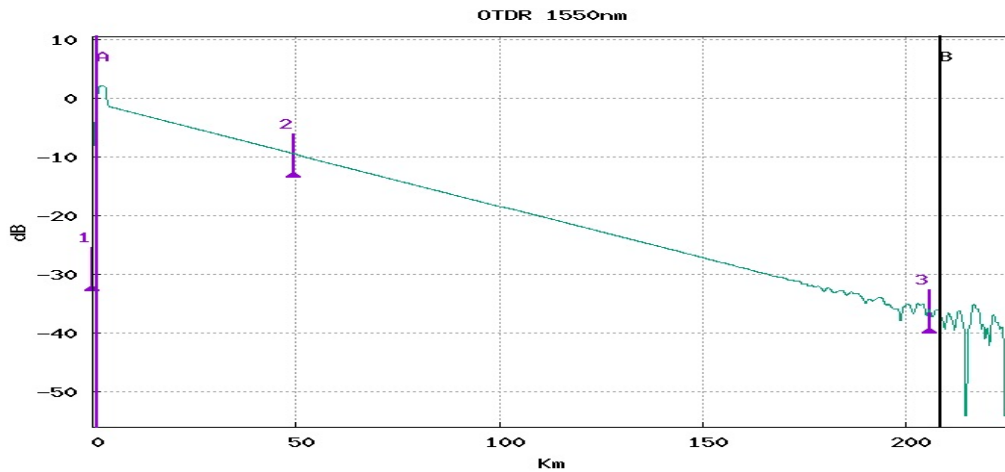

49.666

3/3

205.689 Km

A : 0.979km -2.352 dB

A-B : 207.487km 0.167 dB/Km

34.624 dB

B : 208.466km -36.977 dB

Evento	Distância Km	Perda dB	Reflect. dB	Declive dB/km	Secção Km	P. Total dB
1	0.000	~ 0.657	~ -35.56		0.000	0.000
2	49.666	0.104		0.177	0.050	8.793
3	205.689			0.174	0.156	36.165